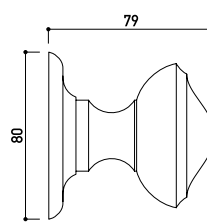

SET BASIC, COPPIA MANIGLIE - AISI 304

SET BASIC, MANIGLIA+POMOLO - AISI 304

SET BASIC, MANIGLIA+POMOLO UTB - AISI 304

PLACCHE WECHSEL

PLACCA SICUREZZA 52x248

PLACCA SICUREZZA 28x230