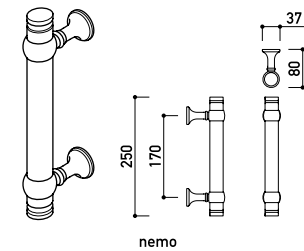

BASIC EXC - AISI 304

OTTAVIA C

nemo