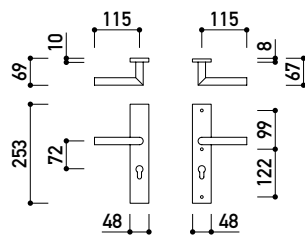

SET BASIC, COPPIA MANIGLIE - AISI 304

SET BASIC, MANIGLIA+POMOLO - AISI 304

SET BASIC, MANIGLIA+POMOLO UTB - AISI 304

PLACCHE WECHSEL

PLACCA SICUREZZA 52x248

PLACCA SICUREZZA 28x230