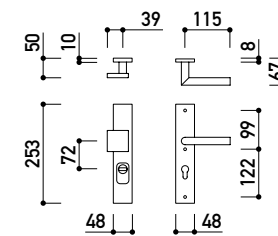

SET BASIC, COPPIA MANIGLIE - AISI 304

SET BASIC, MANIGLIA+POMOLO - AISI 304

SET BASIC, MANIGLIA+POMOLO UTB - AISI 304

PLACCHE WECHSEL

PLACCA SICUREZZA 52x248

PLACCA SICUREZZA 28x230