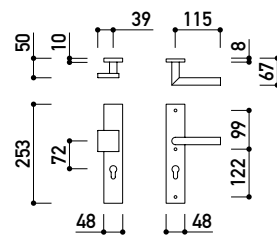

SET BASIC, COPPIA MANIGLIE - AISI 304

SET BASIC, MANIGLIA+POMOLO - AISI 304

SET BASIC, MANIGLIA+POMOLO UTB - AISI 304

PLACCHE WECHSEL

PLACCA SICUREZZA 52x248

PLACCA SICUREZZA 28x230