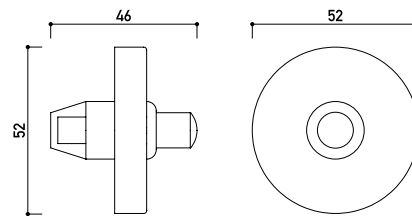

CAMPANELLI AISI 304