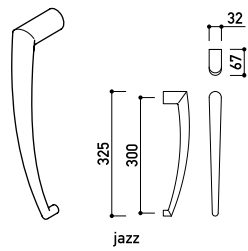

battente

battente

buca lettere

buca lettere

buca lettere

campanelli

campanelli

campanelli

TARGA PORTANOME

BATTENTE - AISI304

BASIC SIM - AISI 304

BASIC EXC - AISI 304

CAMPANELLI AISI 304

CAMPANELLI AISI 304

jazz

DAPHNE SMALL

SET BASIC, COPPIA MANIGLIE - AISI 304

SET BASIC, MANIGLIA+POMOLO - AISI 304

SET BASIC, MANIGLIA+POMOLO UTB - AISI 304

PLACCHE WECHSEL

PLACCA SICUREZZA 52x248

PLACCA SICUREZZA 28x230