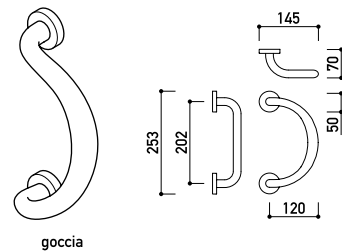

CAMPANELLI AISI 304

goccia