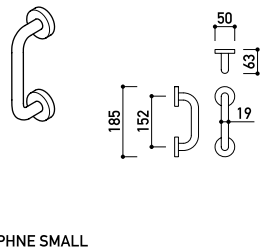

CAMPANELLI AISI 304

DAPHNE SMALL