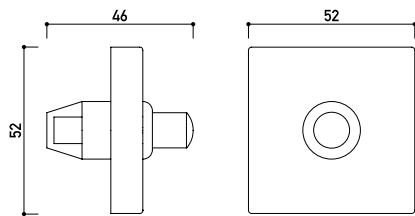

CAMPANELLI AISI 304