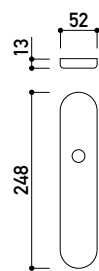

battente

battente

buca lettere

buca lettere

buca lettere

campanelli

campanelli

campanelli

SET BASIC, COPPIA MANIGLIE - AISI 304

SET BASIC, MANIGLIA+POMOLO - AISI 304

SET BASIC, MANIGLIA+POMOLO UTB - AISI 304

PLACCHE WECHSEL

PLACCA SICUREZZA 52x248

PLACCA SICUREZZA 28x230